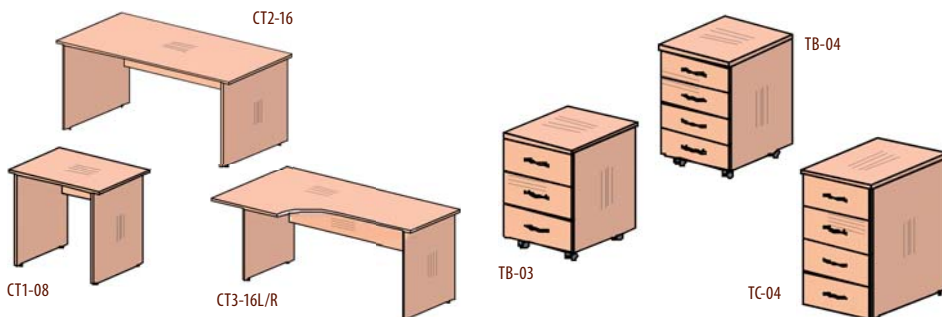

Společnost poskytující
náhradní plnění

Partner Konto BARIÉRY

Integrovaný systém řízení dle ČSN EN ISO 9001:2001, ČSN EN ISO 14001:2005, OHSAS 18001:1999

CT1-08	Psací stůl	80x60x76	1.224,- Kč	TB-03	Kontejner	40x50x60,5	1.999,- Kč
CT2-16	Psací stůl	160x80x76	1.999,- Kč	TB-04	Kontejner	40x50x60,5	2.199,- Kč
CT3-16L	Psací stůl	160x90x76	2.112,- Kč	TC-04	Kontejner	40x60x76	2.490,- Kč
CT3-16R	Psací stůl	160x90x76	2.112,- Kč				

C011	Zakončovací prvek	120x60x76	1.176,- Kč
CE3	Spojovací prvek	80x60x76	670,- Kč
C05	Zakončovací prvek	60x50x76	524,- Kč
H	Chromová noha	ø 6x71	237,- Kč

SC53	Skříň-police	74x37x80	1.021,- Kč
SC43	Skříň-police	74x37x120	1.367,- Kč
SC23	Skříň-police	74x37x190	1.939,- Kč
SC52	Skříň-dveře	74x37x80	1.550,- Kč
SC42	Skříň-dveře	74x37x120	2.036,- Kč
SC22	Skříň-dveře	74x37x190	2.749,- Kč