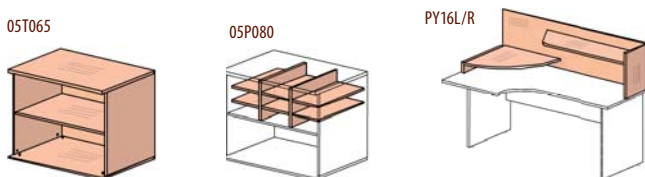

Společnost poskytující
náhradní plnění

Partner Konto BARIÉRY

Integrovaný systém řízení dle ČSN EN ISO 9001:2001, ČSN EN ISO 14001:2005, OHSAS 18001:1999

CT1-08	Psací stůl	80x60x76	1.224,- Kč	TB-03	Kontejner	40x50x60,5	1.999,- Kč
CT2-16	Psací stůl	160x80x76	1.999,- Kč	TB-04	Kontejner	40x50x60,5	2.199,- Kč
CT3-16L	Psací stůl	160x90x76	2.112,- Kč	TC-04	Kontejner	40x60x76	2.490,- Kč
CT3-16R	Psací stůl	160x90x76	2.112,- Kč				

C011	Zakončovací prvek	120x60x76	1.176,- Kč
CE3	Spojovací prvek	80x60x76	670,- Kč
C05	Zakončovací prvek	60x50x76	524,- Kč
H	Chromová noha	ø 6x71	237,- Kč

SC53	Skříň-police	74x37x80	1.021,- Kč
SC43	Skříň-police	74x37x120	1.367,- Kč
SC23	Skříň-police	74x37x190	1.939,- Kč
SC52	Skříň-dveře	74x37x80	1.550,- Kč
SC42	Skříň-dveře	74x37x120	2.036,- Kč
SC22	Skříň-dveře	74x37x190	2.749,- Kč