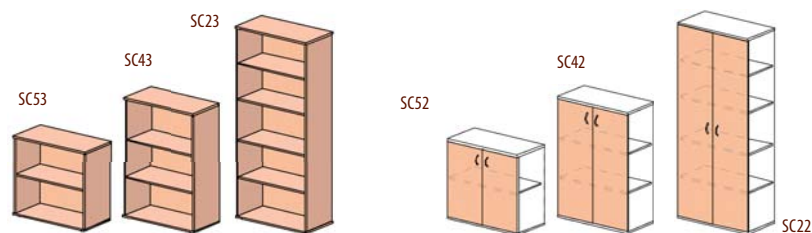

Společnost poskytující
náhradní plnění

Partner Konto BARIÉRY

Integrovaný systém řízení dle ČSN EN ISO 9001:2001, ČSN EN ISO 14001:2005, OHSAS 18001:1999

CT1-08	Psací stůl	80x60x76	1.224,- Kč	TB-03	Kontejner	40x50x60,5	1.999,- Kč
CT2-16	Psací stůl	160x80x76	1.999,- Kč	TB-04	Kontejner	40x50x60,5	2.199,- Kč
CT3-16L	Psací stůl	160x90x76	2.112,- Kč	TC-04	Kontejner	40x60x76	2.490,- Kč
CT3-16R	Psací stůl	160x90x76	2.112,- Kč				

C011	Zakončovací prvek	120x60x76	1.176,- Kč
CE3	Spojovací prvek	80x60x76	670,- Kč
C05	Zakončovací prvek	60x50x76	524,- Kč
H	Chromová noha	ø 6x71	237,- Kč

SC53	Skříň-police	74x37x80	1.021,- Kč
SC43	Skříň-police	74x37x120	1.367,- Kč
SC23	Skříň-police	74x37x190	1.939,- Kč
SC52	Skříň-dveře	74x37x80	1.550,- Kč
SC42	Skříň-dveře	74x37x120	2.036,- Kč
SC22	Skříň-dveře	74x37x190	2.749,- Kč