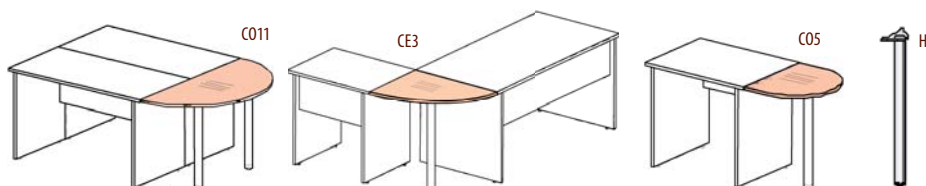

Společnost poskytující
náhradní plnění

Partner Konto BARIÉRY

Integrovaný systém řízení dle ČSN EN ISO 9001:2001, ČSN EN ISO 14001:2005, OHSAS 18001:1999

CT1-08	Psací stůl	80x60x76	1.224,- Kč	TB-03	Kontejner	40x50x60,5	1.999,- Kč
CT2-16	Psací stůl	160x80x76	1.999,- Kč	TB-04	Kontejner	40x50x60,5	2.199,- Kč
CT3-16L	Psací stůl	160x90x76	2.112,- Kč	TC-04	Kontejner	40x60x76	2.490,- Kč
CT3-16R	Psací stůl	160x90x76	2.112,- Kč				

C011	Zakončovací prvek	120x60x76	1.176,- Kč
CE3	Spojovací prvek	80x60x76	670,- Kč
C05	Zakončovací prvek	60x50x76	524,- Kč
H	Chromová noha	ø 6x71	237,- Kč

SC53	Skříň-police	74x37x80	1.021,- Kč
SC43	Skříň-police	74x37x120	1.367,- Kč
SC23	Skříň-police	74x37x190	1.939,- Kč
SC52	Skříň-dveře	74x37x80	1.550,- Kč
SC42	Skříň-dveře	74x37x120	2.036,- Kč
SC22	Skříň-dveře	74x37x190	2.749,- Kč